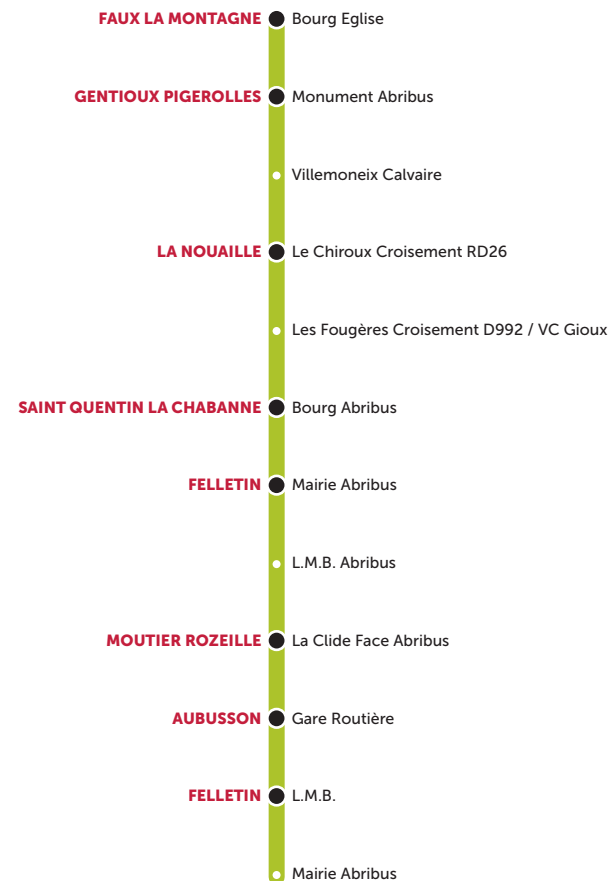

AUBUSSON → FELLETIN → FAUX LA MONTAGNE

Période Scolaire :	Oui	Oui
Vacances Scolaires :	Non	Non
Nota :	1	1
Courses :	28502	28504
	ImMjv--	--Mv--

FELLETIN	Mairie Atribus	18:05	13:05
	L.M.B. Atribus	18:10	13:10
AUBUSSON	Gare Routière	18:20	13:20
MOUTIER ROZEILLE	MOUTIER ROZEILLE - La Clide Atribus	18:25	13:25
FELLETIN	L.M.B.	18:30	13:30
	Mairie Atribus	18:40	13:40
SAINT QUENTIN LA CHABANNE	Bourg Face AB	18:45	13:45
LA NOUAILLE	Croisement RD992 / VC Les Fougères	18:50	13:50
	Le Chiroux Croisement RD26	18:55	13:55
GENTIOUX PIGEROLLES	Villemonaix Face Calvaire	19:05	14:05
	Monument Atribus	19:10	14:10
FAUX LA MONTAGNE	Bourg Face Eglise	19:20	14:20

Nota

1 - Correspondance le lundi matin en Gare Routière d'Aubusson avec la ligne n° 210

Vélo transporté gratuitement dans la limite des places disponibles et après réservation auprès du transporteur.

Nota

1 - Correspondance en Gare Routière d'Aubusson avec la ligne n° 210

VACANCES SCOLAIRES 2025/2026

Rentrée des élèves : lundi 1er septembre 2025

Vacances de la Toussaint : du samedi 18 octobre 2025 au dimanche 2 novembre 2025

Vacances de Noël : du samedi 20 décembre 2025 au dimanche 4 janvier 2026

Vacances d'Hiver : du samedi 7 février 2026 au dimanche 22 février 2026

Vacances de Printemps : du samedi 4 avril 2026 au dimanche 19 avril 2026

Pont de l'Ascension : du jeudi 14 mai 2026 au dimanche 17 mai 2026

Vacances d'été : samedi 4 juillet 2026

Notre plateforme téléphonique vous répond au **0970 870 870** du lundi au samedi de 8h à 19h (prix d'un appel local).